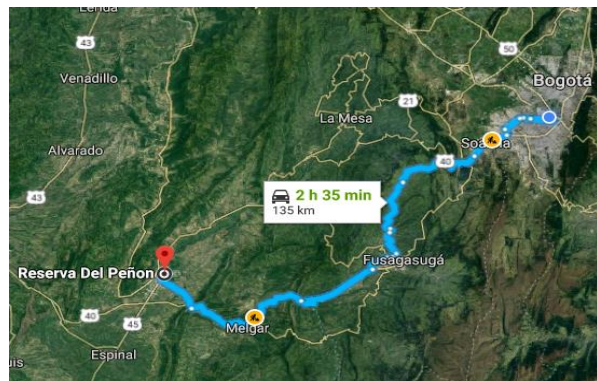

Girardot

**Desde $60 Mil
Noche x Persona**

👉 Niños hasta **12 años** no pagan

*Ofertas en Baja Temporada

👥 Capacidad 8 personas

Servicios

🏠 Conjunto Cerrado

👁️ Vigilancia 24 horas

🚪 Ascensor

🅐 Parqueadero Cubierto

🏊 2 Piscinas - Jacuzzi

📺 Direct TV

**Piso 9
Amoblado**

🍳 Cocina Dotada

🧺 Lavandería

🏠 3 habitaciones

🌀 5 Ventiladores

🚿 2 Baños

🗄️ 2 Closets

🛏️ 8 camas

🛋️ 2 Sofá Cama